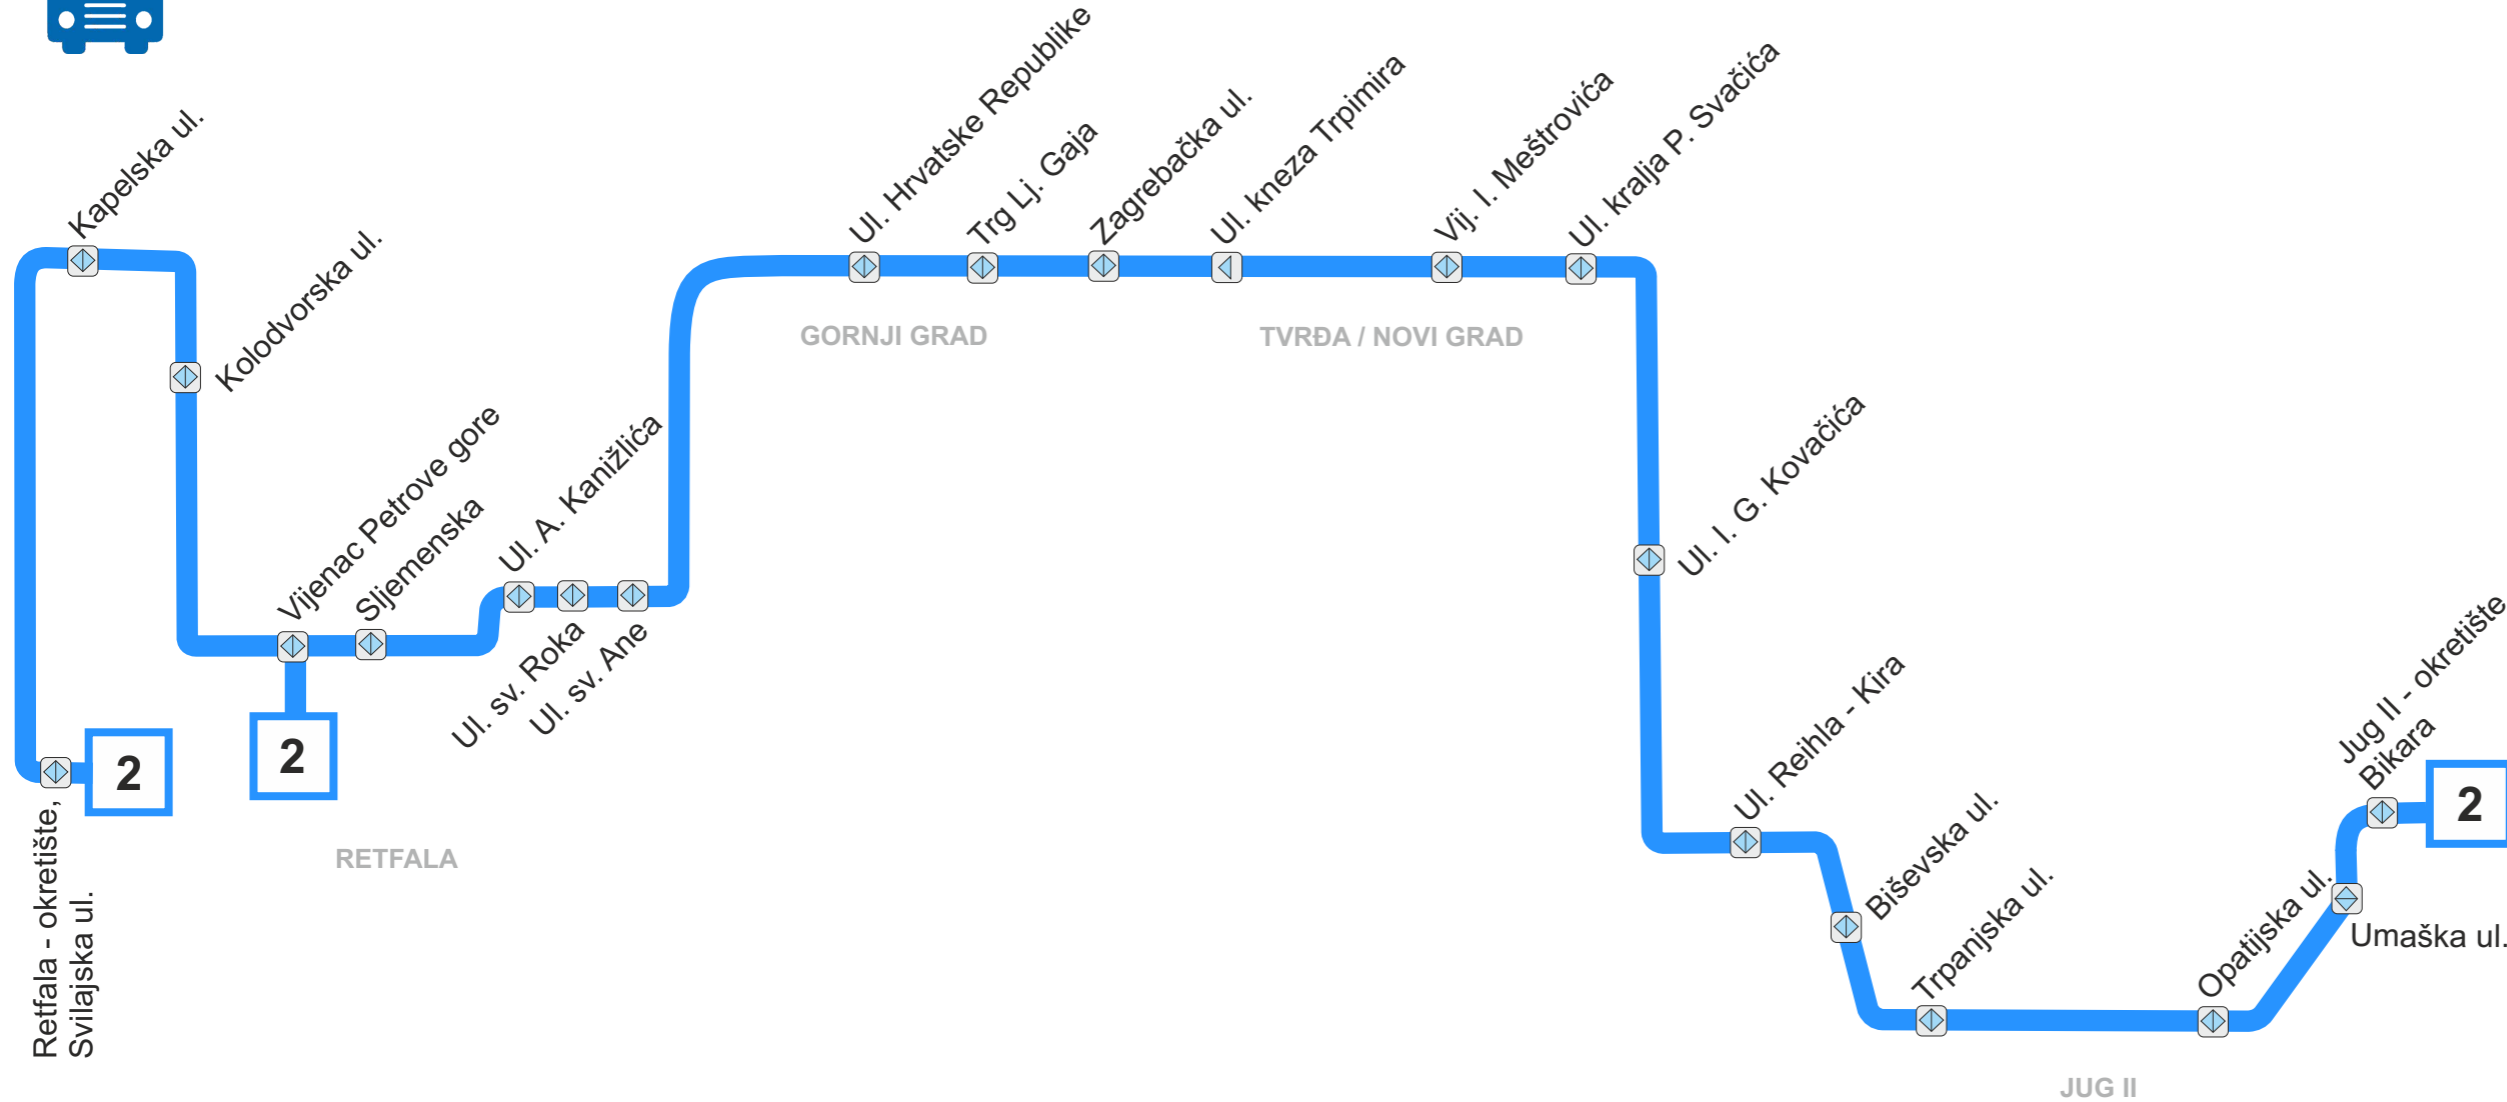

GRAD OSIJEK

Gradski prijevoz putnika d.o.o.
Osijek

Red vožnje:

Info: **031 228-308**
e-mail: promet@gpp-osijek.com
www.gpp-osijek.com

LEGENDA

AUTOBUS

- JUG II - JOSIPOVAC
- JUG II - VPG - RETFALA
- ČEPIN 3 - TENJA 4-3
- ČEPIN 4 - TENJA 4-3
- BIJELO BRDO - ĐAKOVŠTINA
- IVANOVAC - MIO
- BRIJEŠĆE - FILIPOVICA - PODRAVLJE - TVRĐAVICA
- JUG II - BOLNICA - JUG II
- DRINSKA - USKE NJIVE - DRINSKA

TRAMVAJ

- ZELENO POLJE - VIŠNJEVAC
- JUG II - TRG LJ. GAJA - UL. HRVATSKE REPUBLIKE

SMJER KRETANJA VOZILA

- Tramvajsko stajalište za oba smjera
- Autobusno stajalište za oba smjera
- Tramvajsko stajalište - jedan smjer
- Autobusno stajalište - jedan smjer